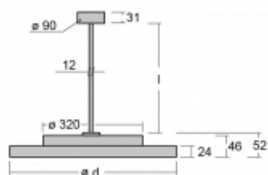

Svítidlo

Rundo 24

290-251K-10GED/830, W +
00-00384-1000/RUN, W

Kruhová svítidla s hliníkovým profilem nabízíme o výšce 24 mm. Svítidla Rundo24 vynikají výborným měrným výkonem až 145 lm/W a dokáží dodat prostoru lehkost a působivost. Svítidla jsou závěsná či odsazená, s přímým nebo přímo-nepřímým vyzařováním, které vytváří zajímavý efekt světelné aury. Kruhové svítidlo s opálovým difuzorem PMMA či mikroprismou se hodí do komerčních prostor i domácností. Svítidlo je možné vybavit pohybovým čidlem, čidlem denního osvětlení nebo technologií Bluetooth, která umožňuje snadné ovládání svítidla pomocí chytrého zařízení.

Technický výkres

Typ montáže	Závěsné
Typ vyzařování	Přímo-nepřímé
Tvar svítidla	Kruhové
Barva svítidla	Bílá
Materiál	Hliník
Životnost	L80/B20 50 000 hodin
Záruka	5 let
Popis svítidla	Svítidlo závěsné
Rozměry	ø 501 mm × 24 mm
Světelný zdroj	LED MODUL
Druh optiky	Opálový difusor
Světelný tok*	2040 lm
Teplota chromatičnosti	3000 K teplá bílá
Měrný výkon	128 lm/W
MacAdam zdroje	3
Index podání barev	80
Příkon svítidla*	16 W
Zapojení svítidla	DALI
Elektrické napětí	220-240V
Frekvence	50/60Hz