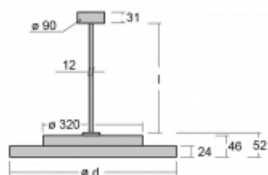

Svítidlo

Rundo 24

290-251I-10GHE/840, W +
00-00384-1000/RUN, W

Kruhová svítidla s hliníkovým profilem nabízíme o výšce 24 mm. Svítidla Rundo24 vynikají výborným měrným výkonem až 145 lm/W a dokáží dodat prostoru lehkost a působivost. Svítidla jsou závěsná či odsazená, s přímým nebo přímo-nepřímým vyzařováním, které vytváří zajímavý efekt světelné aury. Kruhové svítidlo s opálovým difuzorem PMMA či mikroprismou se hodí do komerčních prostor i domácností. Svítidlo je možné vybavit pohybovým čidlem, čidlem denního osvětlení nebo technologií Bluetooth, která umožňuje snadné ovládání svítidla pomocí chytrého zařízení.

Technický výkres

Typ montáže	Závěsné
Typ vyzařování	Přímo-nepřímé
Tvar svítidla	Kruhové
Barva svítidla	Bílá
Materiál	Hliník
Životnost	L80/B20 50 000 hodin
Záruka	5 let
Popis svítidla	Svítidlo závěsné
Rozměry	ø 501 mm × 24 mm
Světelný zdroj	LED MODUL
Druh optiky	Mikroprisma, Opálový difusor
Světelný tok*	5500 lm
Teplota chromatičnosti	4000 K studená bílá
Měrný výkon	141 lm/W
MacAdam zdroje	3
Index podání barev	80
Příkon svítidla*	39.1 W
Zapojení svítidla	ON/OFF
Elektrické napětí	220-240V
Frekvence	50/60Hz