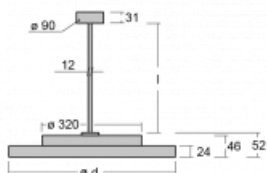

Svítidlo

Rundo 24

290-251I-10GHE/830, W +
00-00384-1000/RUN, W

Kruhová svítidla s hliníkovým profilem nabízíme o výšce 24 mm. Svítidla Rundo24 vynikají výborným měrným výkonem až 145 lm/W a dokáží dodat prostoru lehkost a působivost. Svítidla jsou závěsná či odsazená, s přímým nebo přímo-nepřímým vyzařováním, které vytváří zajímavý efekt světelné aury. Kruhové svítidlo s opálovým difuzorem PMMA či mikroprismou se hodí do komerčních prostor i domácností. Svítidlo je možné vybavit pohybovým čidlem, čidlem denního osvětlení nebo technologií Bluetooth, která umožňuje snadné ovládání svítidla pomocí chytrého zařízení.

Technický výkres

Typ montáže	Závěsné
Typ vyzařování	Přímo-nepřímé
Tvar svítidla	Kruhové
Barva svítidla	Bílá
Materiál	Hliník
Životnost	L80/B20 50 000 hodin
Záruka	5 let
Popis svítidla	Svítidlo závěsné
Rozměry	ø 501 mm × 24 mm
Světelný zdroj	LED MODUL
Druh optiky	Mikroprisma, Opálový difusor
Světelný tok*	5560 lm
Teplota chromatičnosti	3000 K teplá bílá
Měrný výkon	135 lm/W
MacAdam zdroje	3
Index podání barev	80
Příkon svítidla*	41.3 W
Zapojení svítidla	ON/OFF
Elektrické napětí	220-240V
Frekvence	50/60Hz