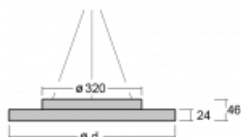

# Rundo 24

290-251I-10GHD/840, S +  
00-00334, S

Kruhová svítidla s hliníkovým profilem nabízíme o výšce 24 mm. Svítidla Rundo24 vynikají výborným měrným výkonem až 145 lm/W a dokáží dodat prostoru lehkost a působivost. Svítidla jsou závěsná či odsazená, s přímým nebo přímo-nepřímým vyzařováním, které vytváří zajímavý efekt světelné aury. Kruhové svítidlo s opálovým difuzorem PMMA či mikroprismou se hodí do komerčních prostor i domácností. Svítidlo je možné vybavit pohybovým čidlem, čidlem denního osvětlení nebo technologií Bluetooth, která umožňuje snadné ovládání svítidla pomocí chytrého zařízení.

**Technický výkres**

Typ montáže	Závěsné
Typ vyzařování	Přímo-nepřímé
Tvar svítidla	Kruhové
Barva svítidla	Stříbrná
Materiál	Hliník
Životnost	L80/B20 50 000 hodin
Záruka	5 let
Popis svítidla	Svítidlo závěsné
Rozměry	ø 501 mm × 24 mm
Světelný zdroj	LED MODUL
Druh optiky	Mikroprisma, Opálový difusor
Světelný tok*	5500 lm
Teplota chromatičnosti	4000 K studená bílá
Měrný výkon	141 lm/W
MacAdam zdroje	3
Index podání barev	80
Příkon svítidla*	39.1 W
Zapojení svítidla	DALI
Elektrické napětí	220-240V
Frekvence	50/60Hz