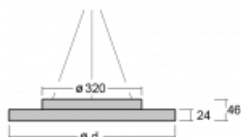

Svítidlo

Rundo 24

290-251I-10GHD/830, W +
00-00334, W

Kruhová svítidla s hliníkovým profilem nabízíme o výšce 24 mm. Svítidla Rundo24 vynikají výborným měrným výkonem až 145 lm/W a dokáží dodat prostoru lehkost a působivost. Svítidla jsou závěsná či odsazená, s přímým nebo přímo-nepřímým vyzařováním, které vytváří zajímavý efekt světelné aury. Kruhové svítidlo s opálovým difuzorem PMMA či mikroprismou se hodí do komerčních prostor i domácností. Svítidlo je možné vybavit pohybovým čidlem, čidlem denního osvětlení nebo technologií Bluetooth, která umožňuje snadné ovládání svítidla pomocí chytrého zařízení.

Technický výkres

Typ montáže	Závěsné
Typ vyzařování	Přímo-nepřímé
Tvar svítidla	Kruhové
Barva svítidla	Bílá
Materiál	Hliník
Životnost	L80/B20 50 000 hodin
Záruka	5 let
Popis svítidla	Svítidlo závěsné
Rozměry	ø 501 mm × 24 mm
Světelný zdroj	LED MODUL
Druh optiky	Mikroprisma, Opálový difusor
Světelný tok*	5560 lm
Teplota chromatičnosti	3000 K teplá bílá
Měrný výkon	135 lm/W
MacAdam zdroje	3
Index podání barev	80
Příkon svítidla*	41.3 W
Zapojení svítidla	DALI
Elektrické napětí	220-240V
Frekvence	50/60Hz