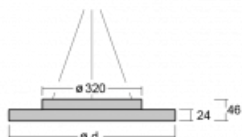

Svítidlo

Rundo 24

290-251I-10GGM3/840, W +
00-00334, W

Kruhová svítidla s hliníkovým profilem nabízíme o výšce 24 mm. Svítidla Rundo24 vynikají výborným měrným výkonem až 145 lm/W a dokáží dodat prostoru lehkost a působivost. Svítidla jsou závěsná či odsazená, s přímým nebo přímo-nepřímým vyzařováním, které vytváří zajímavý efekt světelné aury. Kruhové svítidlo s opálovým difuzorem PMMA či mikroprismou se hodí do komerčních prostor i domácností. Svítidlo je možné vybavit pohybovým čidlem, čidlem denního osvětlení nebo technologií Bluetooth, která umožňuje snadné ovládání svítidla pomocí chytrého zařízení.

Technický výkres

Typ montáže	Závěsné
Typ vyzařování	Přímo-nepřímé
Tvar svítidla	Kruhové
Barva svítidla	Bílá
Materiál	Hliník
Životnost	L80/B20 50 000 hodin
Záruka	2 roky
Popis svítidla	Svítidlo závěsné
Rozměry	ø 501 mm × 24 mm
Světelný zdroj	LED MODUL
Druh optiky	Mikroprisma, Opálový difusor
Světelný tok*	3560 lm
Teplota chromatičnosti	4000 K studená bílá
Měrný výkon	141 lm/W
MacAdam zdroje	3
Index podání barev	80
Příkon svítidla*	25.2 W
Zapojení svítidla	ON/OFF + 3h nouze
Elektrické napětí	220-240V
Frekvence	50/60Hz