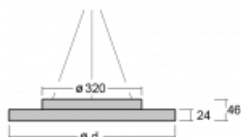

Svítidlo

Rundo 24

290-251I-10GGE/840, W +
00-00334, W

Kruhová svítidla s hliníkovým profilem nabízíme o výšce 24 mm. Svítidla Rundo24 vynikají výborným měrným výkonem až 145 lm/W a dokáží dodat prostoru lehkost a působivost. Svítidla jsou závěsná či odsazená, s přímým nebo přímo-nepřímým vyzařováním, které vytváří zajímavý efekt světelné aury. Kruhové svítidlo s opálovým difuzorem PMMA či mikroprismou se hodí do komerčních prostor i domácností. Svítidlo je možné vybavit pohybovým čidlem, čidlem denního osvětlení nebo technologií Bluetooth, která umožňuje snadné ovládání svítidla pomocí chytrého zařízení.

Technický výkres

Typ montáže	Závěsné
Typ vyzařování	Přímo-nepřímé
Tvar svítidla	Kruhové
Barva svítidla	Bílá
Materiál	Hliník
Životnost	L80/B20 50 000 hodin
Záruka	5 let
Popis svítidla	Svítidlo závěsné
Rozměry	ø 501 mm × 24 mm
Světelný zdroj	LED MODUL
Druh optiky	Mikroprisma, Opálový difusor
Světelný tok*	3560 lm
Teplota chromatičnosti	4000 K studená bílá
Měrný výkon	141 lm/W
MacAdam zdroje	3
Index podání barev	80
Příkon svítidla*	25.2 W
Zapojení svítidla	ON/OFF
Elektrické napětí	220-240V
Frekvence	50/60Hz