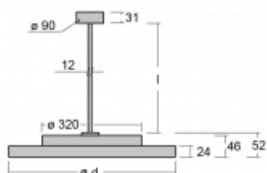

Svítidlo

Rundo 24

290-251I-10GGD/840, W +
00-00384-1000/RUN, W

Kruhová svítidla s hliníkovým profilem nabízíme o výšce 24 mm. Svítidla Rundo24 vynikají výborným měrným výkonem až 145 lm/W a dokáží dodat prostoru lehkost a působivost. Svítidla jsou závěsná či odsazená, s přímým nebo přímo-nepřímým vyzařováním, které vytváří zajímavý efekt světelné aury. Kruhové svítidlo s opálovým difuzorem PMMA či mikroprismou se hodí do komerčních prostor i domácností. Svítidlo je možné vybavit pohybovým čidlem, čidlem denního osvětlení nebo technologií Bluetooth, která umožňuje snadné ovládání svítidla pomocí chytrého zařízení.

Technický výkres

Typ montáže	Závěsné
Typ vyzařování	Přímo-nepřímé
Tvar svítidla	Kruhové
Barva svítidla	Bílá
Materiál	Hliník
Životnost	L80/B20 50 000 hodin
Záruka	5 let
Popis svítidla	Svítidlo závěsné
Rozměry	ø 501 mm × 24 mm
Světelný zdroj	LED MODUL
Druh optiky	Mikroprisma, Opálový difusor
Světelný tok*	3560 lm
Teplota chromatičnosti	4000 K studená bílá
Měrný výkon	141 lm/W
MacAdam zdroje	3
Index podání barev	80
Příkon svítidla*	25.2 W
Zapojení svítidla	DALI
Elektrické napětí	220-240V
Frekvence	50/60Hz