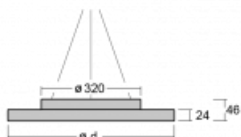

Svítidlo

Rundo 24

290-251I-10GGD/830, B +
00-00334, B

Kruhová svítidla s hliníkovým profilem nabízíme o výšce 24 mm. Svítidla Rundo24 vynikají výborným měrným výkonem až 145 lm/W a dokáží dodat prostoru lehkost a působivost. Svítidla jsou závěsná či odsazená, s přímým nebo přímo-nepřímým vyzařováním, které vytváří zajímavý efekt světelné aury. Kruhové svítidlo s opálovým difuzorem PMMA či mikroprismou se hodí do komerčních prostor i domácností. Svítidlo je možné vybavit pohybovým čidlem, čidlem denního osvětlení nebo technologií Bluetooth, která umožňuje snadné ovládání svítidla pomocí chytrého zařízení.

Technický výkres

Typ montáže	Závěsné
Typ vyzařování	Přímo-nepřímé
Tvar svítidla	Kruhové
Barva svítidla	Černá
Materiál	Hliník
Životnost	L80/B20 50 000 hodin
Záruka	5 let
Popis svítidla	Svítidlo závěsné
Rozměry	ø 501 mm × 24 mm
Světelný zdroj	LED MODUL
Druh optiky	Mikroprisma, Opálový difusor
Světelný tok*	3510 lm
Teplota chromatičnosti	3000 K teplá bílá
Měrný výkon	136 lm/W
MacAdam zdroje	3
Index podání barev	80
Příkon svítidla*	25.8 W
Zapojení svítidla	DALI
Elektrické napětí	220-240V
Frekvence	50/60Hz