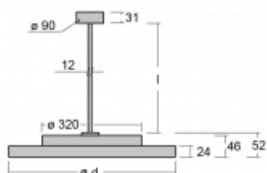

Svítidlo

Rundo 24

290-251I-10GEM3/830, W +
00-00384-1000/RUN, W

Kruhová svítidla s hliníkovým profilem nabízíme o výšce 24 mm. Svítidla Rundo24 vynikají výborným měrným výkonem až 145 lm/W a dokáží dodat prostoru lehkost a působivost. Svítidla jsou závěsná či odsazená, s přímým nebo přímo-nepřímým vyzařováním, které vytváří zajímavý efekt světelné aury. Kruhové svítidlo s opálovým difuzorem PMMA či mikroprismou se hodí do komerčních prostor i domácností. Svítidlo je možné vybavit pohybovým čidlem, čidlem denního osvětlení nebo technologií Bluetooth, která umožňuje snadné ovládání svítidla pomocí chytrého zařízení.

Technický výkres

Typ montáže	Závěsné
Typ vyzařování	Přímo-nepřímé
Tvar svítidla	Kruhové
Barva svítidla	Bílá
Materiál	Hliník
Životnost	L80/B20 50 000 hodin
Záruka	2 roky
Popis svítidla	Svítidlo závěsné
Rozměry	ø 501 mm × 24 mm
Světelný zdroj	LED MODUL
Druh optiky	Mikroprisma, Opálový difusor
Světelný tok*	2070 lm
Teplota chromatičnosti	3000 K teplá bílá
Měrný výkon	136 lm/W
MacAdam zdroje	3
Index podání barev	80
Příkon svítidla*	15.2 W
Zapojení svítidla	ON/OFF + 3h nouze
Elektrické napětí	220-240V
Frekvence	50/60Hz