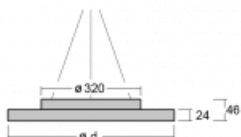

# Rundo 24

290-251I-10GEM3/830, W +  
00-00334, W

Kruhová svítidla s hliníkovým profilem nabízíme o výšce 24 mm. Svítidla Rundo24 vynikají výborným měrným výkonem až 145 lm/W a dokáží dodat prostoru lehkost a působivost. Svítidla jsou závěsná či odsazená, s přímým nebo přímo-nepřímým vyzařováním, které vytváří zajímavý efekt světelné aury. Kruhové svítidlo s opálovým difuzorem PMMA či mikroprismou se hodí do komerčních prostor i domácností. Svítidlo je možné vybavit pohybovým čidlem, čidlem denního osvětlení nebo technologií Bluetooth, která umožňuje snadné ovládání svítidla pomocí chytrého zařízení.

## Technický výkres

Typ montáže	Závěsné
Typ vyzařování	Přímo-nepřímé
Tvar svítidla	Kruhové
Barva svítidla	Bílá
Materiál	Hliník
Životnost	L80/B20 50 000 hodin
Záruka	2 roky
Popis svítidla	Svítidlo závěsné
Rozměry	ø 501 mm × 24 mm
Světelný zdroj	LED MODUL
Druh optiky	Mikroprisma, Opálový difusor
Světelný tok*	2070 lm
Teplota chromatičnosti	3000 K teplá bílá
Měrný výkon	136 lm/W
MacAdam zdroje	3
Index podání barev	80
Příkon svítidla*	15.2 W
Zapojení svítidla	ON/OFF + 3h nouze
Elektrické napětí	220-240V
Frekvence	50/60Hz