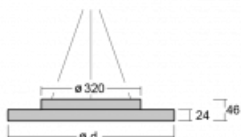

Svítidlo

Rundo 24

290-250K-10GHM3/830, S +
00-00334, S

Kruhová svítidla s hliníkovým profilem nabízíme o výšce 24 mm. Svítidla Rundo24 vynikají výborným měrným výkonem až 145 lm/W a dokáží dodat prostoru lehkost a působivost. Svítidla jsou závěsná či odsazená, s přímým nebo přímo-nepřímým vyzařováním, které vytváří zajímavý efekt světelné aury. Kruhové svítidlo s opálovým difuzorem PMMA či mikroprismou se hodí do komerčních prostor i domácností. Svítidlo je možné vybavit pohybovým čidlem, čidlem denního osvětlení nebo technologií Bluetooth, která umožňuje snadné ovládání svítidla pomocí chytrého zařízení.

Technický výkres

Typ montáže	Závěsné
Typ vyzařování	Přímé
Tvar svítidla	Kruhové
Barva svítidla	Stříbrná
Materiál	Hliník
Životnost	L80/B20 50 000 hodin
Záruka	2 roky
Popis svítidla	Svítidlo závěsné
Rozměry	ø 501 mm × 24 mm
Světelný zdroj	LED MODUL
Druh optiky	Opálový difusor
Světelný tok*	4060 lm
Teplota chromatičnosti	3000 K teplá bílá
Měrný výkon	113 lm/W
MacAdam zdroje	3
Index podání barev	80
Příkon svítidla*	35.8 W
Zapojení svítidla	ON/OFF + 3h nouze
Elektrické napětí	220-240V
Frekvence	50/60Hz