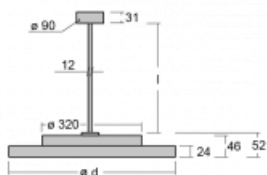

# Rundo 24

290-250K-10GHE/840, W +  
00-00384-1000/RUN, W

Kruhová svítidla s hliníkovým profilem nabízíme o výšce 24 mm. Svítidla Rundo24 vynikají výborným měrným výkonem až 145 lm/W a dokáží dodat prostoru lehkost a působivost. Svítidla jsou závěsná či odsazená, s přímým nebo přímo-nepřímým vyzařováním, které vytváří zajímavý efekt světelné aury. Kruhové svítidlo s opálovým difuzorem PMMA či mikroprismou se hodí do komerčních prostor i domácností. Svítidlo je možné vybavit pohybovým čidlem, čidlem denního osvětlení nebo technologií Bluetooth, která umožňuje snadné ovládání svítidla pomocí chytrého zařízení.

## Technický výkres

Typ montáže	Závěsné
Typ vyzařování	Přímé
Tvar svítidla	Kruhové
Barva svítidla	Bílá
Materiál	Hliník
Životnost	L80/B20 50 000 hodin
Záruka	5 let
Popis svítidla	Svítidlo závěsné
Rozměry	ø 501 mm × 24 mm
Světelný zdroj	LED MODUL
Druh optiky	Opálový difusor
Světelný tok*	4080 lm
Teplota chromatičnosti	4000 K studená bílá
Měrný výkon	119 lm/W
MacAdam zdroje	3
Index podání barev	80
Příkon svítidla*	34.4 W
Zapojení svítidla	ON/OFF
Elektrické napětí	220-240V
Frekvence	50/60Hz