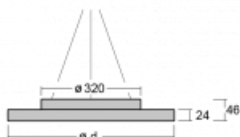

Svítidlo

Rundo 24

290-250K-10GGD/840, B +
00-00334, B

Kruhová svítidla s hliníkovým profilem nabízíme o výšce 24 mm. Svítidla Rundo24 vynikají výborným měrným výkonem až 145 lm/W a dokáží dodat prostoru lehkost a působivost. Svítidla jsou závěsná či odsazená, s přímým nebo přímo-nepřímým vyzařováním, které vytváří zajímavý efekt světelné aury. Kruhové svítidlo s opálovým difuzorem PMMA či mikroprismou se hodí do komerčních prostor i domácností. Svítidlo je možné vybavit pohybovým čidlem, čidlem denního osvětlení nebo technologií Bluetooth, která umožňuje snadné ovládání svítidla pomocí chytrého zařízení.

Technický výkres

Typ montáže	Závěsné
Typ vyzařování	Přímé
Tvar svítidla	Kruhové
Barva svítidla	Černá
Materiál	Hliník
Životnost	L80/B20 50 000 hodin
Záruka	5 let
Popis svítidla	Svítidlo závěsné
Rozměry	ø 501 mm × 24 mm
Světelný zdroj	LED MODUL
Druh optiky	Opálový difusor
Světelný tok*	2560 lm
Teplota chromatičnosti	4000 K studená bílá
Měrný výkon	121 lm/W
MacAdam zdroje	3
Index podání barev	80
Příkon svítidla*	21.1 W
Zapojení svítidla	DALI
Elektrické napětí	220-240V
Frekvence	50/60Hz