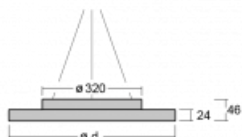

Svítidlo

Rundo 24

290-250K-10GGD/830, W +
00-00334, W

Kruhová svítidla s hliníkovým profilem nabízíme o výšce 24 mm. Svítidla Rundo24 vynikají výborným měrným výkonem až 145 lm/W a dokáží dodat prostoru lehkost a působivost. Svítidla jsou závěsná či odsazená, s přímým nebo přímo-nepřímým vyzařováním, které vytváří zajímavý efekt světelné aury. Kruhové svítidlo s opálovým difuzorem PMMA či mikroprismou se hodí do komerčních prostor i domácností. Svítidlo je možné vybavit pohybovým čidlem, čidlem denního osvětlení nebo technologií Bluetooth, která umožňuje snadné ovládání svítidla pomocí chytrého zařízení.

Technický výkres

Typ montáže	Závěsné
Typ vyzařování	Přímé
Tvar svítidla	Kruhové
Barva svítidla	Bílá
Materiál	Hliník
Životnost	L80/B20 50 000 hodin
Záruka	5 let
Popis svítidla	Svítidlo závěsné
Rozměry	ø 501 mm × 24 mm
Světelný zdroj	LED MODUL
Druh optiky	Opálový difusor
Světelný tok*	2550 lm
Teplota chromatičnosti	3000 K teplá bílá
Měrný výkon	116 lm/W
MacAdam zdroje	3
Index podání barev	80
Příkon svítidla*	21.9 W
Zapojení svítidla	DALI
Elektrické napětí	220-240V
Frekvence	50/60Hz