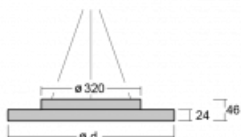

# Rundo 24

290-250K-10GEM3/840, W +  
00-00334, W

Kruhová svítidla s hliníkovým profilem nabízíme o výšce 24 mm. Svítidla Rundo24 vynikají výborným měrným výkonem až 145 lm/W a dokáží dodat prostoru lehkost a působivost. Svítidla jsou závěsná či odsazená, s přímým nebo přímo-nepřímým vyzařováním, které vytváří zajímavý efekt světelné aury. Kruhové svítidlo s opálovým difuzorem PMMA či mikroprismou se hodí do komerčních prostor i domácností. Svítidlo je možné vybavit pohybovým čidlem, čidlem denního osvětlení nebo technologií Bluetooth, která umožňuje snadné ovládání svítidla pomocí chytrého zařízení.

**Technický výkres**

Typ montáže	Závěsné
Typ vyzařování	Přímé
Tvar svítidla	Kruhové
Barva svítidla	Bílá
Materiál	Hliník
Životnost	L80/B20 50 000 hodin
Záruka	2 roky
Popis svítidla	Svítidlo závěsné
Rozměry	ø 501 mm × 24 mm
Světelný zdroj	LED MODUL
Druh optiky	Opálový difusor
Světelný tok*	1870 lm
Teplota chromatičnosti	4000 K studená bílá
Měrný výkon	121 lm/W
MacAdam zdroje	3
Index podání barev	80
Příkon svítidla*	15.5 W
Zapojení svítidla	ON/OFF + 3h nouze
Elektrické napětí	220-240V
Frekvence	50/60Hz