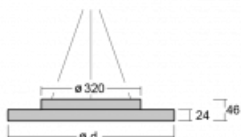

# Rundo 24

290-250K-10GED/840, B +  
00-00334, B

Kruhová svítidla s hliníkovým profilem nabízíme o výšce 24 mm. Svítidla Rundo24 vynikají výborným měrným výkonem až 145 lm/W a dokáží dodat prostoru lehkost a působivost. Svítidla jsou závěsná či odsazená, s přímým nebo přímo-nepřímým vyzařováním, které vytváří zajímavý efekt světelné aury. Kruhové svítidlo s opálovým difuzorem PMMA či mikroprismou se hodí do komerčních prostor i domácností. Svítidlo je možné vybavit pohybovým čidlem, čidlem denního osvětlení nebo technologií Bluetooth, která umožňuje snadné ovládání svítidla pomocí chytrého zařízení.

## Technický výkres

Typ montáže	Závěsné
Typ vyzařování	Přímé
Tvar svítidla	Kruhové
Barva svítidla	Černá
Materiál	Hliník
Životnost	L80/B20 50 000 hodin
Záruka	5 let
Popis svítidla	Svítidlo závěsné
Rozměry	ø 501 mm × 24 mm
Světelný zdroj	LED MODUL
Druh optiky	Opálový difusor
Světelný tok*	1870 lm
Teplota chromatičnosti	4000 K studená bílá
Měrný výkon	121 lm/W
MacAdam zdroje	3
Index podání barev	80
Příkon svítidla*	15.5 W
Zapojení svítidla	DALI
Elektrické napětí	220-240V
Frekvence	50/60Hz