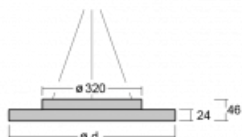

# Rundo 24

290-250K-10GED/830, W +  
00-00334, W

Kruhová svítidla s hliníkovým profilem nabízíme o výšce 24 mm. Svítidla Rundo24 vynikají výborným měrným výkonem až 145 lm/W a dokáží dodat prostoru lehkost a působivost. Svítidla jsou závěsná či odsazená, s přímým nebo přímo-nepřímým vyzařováním, které vytváří zajímavý efekt světelné aury. Kruhové svítidlo s opálovým difuzorem PMMA či mikroprismou se hodí do komerčních prostor i domácností. Svítidlo je možné vybavit pohybovým čidlem, čidlem denního osvětlení nebo technologií Bluetooth, která umožňuje snadné ovládání svítidla pomocí chytrého zařízení.

## Technický výkres

Typ montáže	Závěsné
Typ vyzařování	Přímé
Tvar svítidla	Kruhové
Barva svítidla	Bílá
Materiál	Hliník
Životnost	L80/B20 50 000 hodin
Záruka	5 let
Popis svítidla	Svítidlo závěsné
Rozměry	ø 501 mm × 24 mm
Světelný zdroj	LED MODUL
Druh optiky	Opálový difusor
Světelný tok*	1860 lm
Teplota chromatičnosti	3000 K teplá bílá
Měrný výkon	116 lm/W
MacAdam zdroje	3
Index podání barev	80
Příkon svítidla*	16 W
Zapojení svítidla	DALI
Elektrické napětí	220-240V
Frekvence	50/60Hz