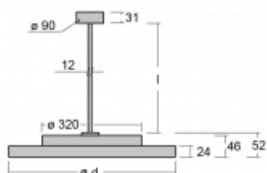

Svítidlo

Rundo 24

290-250I-10GHM3/840, W +
00-00384-1000/RUN, W

Kruhová svítidla s hliníkovým profilem nabízíme o výšce 24 mm. Svítidla Rundo24 vynikají výborným měrným výkonem až 145 lm/W a dokáží dodat prostoru lehkost a působivost. Svítidla jsou závěsná či odsazená, s přímým nebo přímo-nepřímým vyzařováním, které vytváří zajímavý efekt světelné aury. Kruhové svítidlo s opálovým difuzorem PMMA či mikroprismou se hodí do komerčních prostor i domácností. Svítidlo je možné vybavit pohybovým čidlem, čidlem denního osvětlení nebo technologií Bluetooth, která umožňuje snadné ovládání svítidla pomocí chytrého zařízení.

Technický výkres

Typ montáže	Závěsné
Typ vyzařování	Přímé
Tvar svítidla	Kruhové
Barva svítidla	Bílá
Materiál	Hliník
Životnost	L80/B20 50 000 hodin
Záruka	2 roky
Popis svítidla	Svítidlo závěsné
Rozměry	ø 501 mm × 24 mm
Světelný zdroj	LED MODUL
Druh optiky	Mikroprisma
Světelný tok*	4060 lm
Teplota chromatičnosti	4000 K studená bílá
Měrný výkon	131 lm/W
MacAdam zdroje	3
Index podání barev	80
Příkon svítidla*	31.1 W
Zapojení svítidla	ON/OFF + 3h nouze
Elektrické napětí	220-240V
Frekvence	50/60Hz