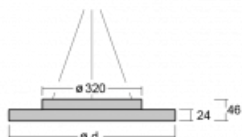

Svítidlo

Rundo 24

290-250I-10GHE/840, W +
00-00334, W

Kruhová svítidla s hliníkovým profilem nabízíme o výšce 24 mm. Svítidla Rundo24 vynikají výborným měrným výkonem až 145 lm/W a dokáží dodat prostoru lehkost a působivost. Svítidla jsou závěsná či odsazená, s přímým nebo přímo-nepřímým vyzařováním, které vytváří zajímavý efekt světelné aury. Kruhové svítidlo s opálovým difuzorem PMMA či mikroprismou se hodí do komerčních prostor i domácností. Svítidlo je možné vybavit pohybovým čidlem, čidlem denního osvětlení nebo technologií Bluetooth, která umožňuje snadné ovládání svítidla pomocí chytrého zařízení.

Technický výkres

Typ montáže	Závěsné
Typ vyzařování	Přímé
Tvar svítidla	Kruhové
Barva svítidla	Bílá
Materiál	Hliník
Životnost	L80/B20 50 000 hodin
Záruka	5 let
Popis svítidla	Svítidlo závěsné
Rozměry	ø 501 mm × 24 mm
Světelný zdroj	LED MODUL
Druh optiky	Mikroprisma
Světelný tok*	4060 lm
Teplota chromatičnosti	4000 K studená bílá
Měrný výkon	131 lm/W
MacAdam zdroje	3
Index podání barev	80
Příkon svítidla*	31.1 W
Zapojení svítidla	ON/OFF
Elektrické napětí	220-240V
Frekvence	50/60Hz