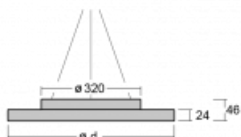

Svítidlo

Rundo 24

290-250I-10GHE/830, W +
00-00334, W

Kruhová svítidla s hliníkovým profilem nabízíme o výšce 24 mm. Svítidla Rundo24 vynikají výborným měrným výkonem až 145 lm/W a dokáží dodat prostoru lehkost a působivost. Svítidla jsou závěsná či odsazená, s přímým nebo přímo-nepřímým vyzařováním, které vytváří zajímavý efekt světelné aury. Kruhové svítidlo s opálovým difuzorem PMMA či mikroprismou se hodí do komerčních prostor i domácností. Svítidlo je možné vybavit pohybovým čidlem, čidlem denního osvětlení nebo technologií Bluetooth, která umožňuje snadné ovládání svítidla pomocí chytrého zařízení.

Technický výkres

Typ montáže	Závěsné
Typ vyzařování	Přímé
Tvar svítidla	Kruhové
Barva svítidla	Bílá
Materiál	Hliník
Životnost	L80/B20 50 000 hodin
Záruka	5 let
Popis svítidla	Svítidlo závěsné
Rozměry	ø 501 mm × 24 mm
Světelný zdroj	LED MODUL
Druh optiky	Mikroprisma
Světelný tok*	4080 lm
Teplota chromatičnosti	3000 K teplá bílá
Měrný výkon	125 lm/W
MacAdam zdroje	3
Index podání barev	80
Příkon svítidla*	32.7 W
Zapojení svítidla	ON/OFF
Elektrické napětí	220-240V
Frekvence	50/60Hz