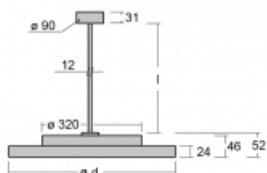

Svítidlo

Rundo 24

290-250I-10GHD/840, W +
00-00384-1000/RUN, W

Kruhová svítidla s hliníkovým profilem nabízíme o výšce 24 mm. Svítidla Rundo24 vynikají výborným měrným výkonem až 145 lm/W a dokáží dodat prostoru lehkost a působivost. Svítidla jsou závěsná či odsazená, s přímým nebo přímo-nepřímým vyzařováním, které vytváří zajímavý efekt světelné aury. Kruhové svítidlo s opálovým difuzorem PMMA či mikroprismou se hodí do komerčních prostor i domácností. Svítidlo je možné vybavit pohybovým čidlem, čidlem denního osvětlení nebo technologií Bluetooth, která umožňuje snadné ovládání svítidla pomocí chytrého zařízení.

Technický výkres

Typ montáže	Závěsné
Typ vyzařování	Přímé
Tvar svítidla	Kruhové
Barva svítidla	Bílá
Materiál	Hliník
Životnost	L80/B20 50 000 hodin
Záruka	5 let
Popis svítidla	Svítidlo závěsné
Rozměry	ø 501 mm × 24 mm
Světelný zdroj	LED MODUL
Druh optiky	Mikroprisma
Světelný tok*	4060 lm
Teplota chromatičnosti	4000 K studená bílá
Měrný výkon	131 lm/W
MacAdam zdroje	3
Index podání barev	80
Příkon svítidla*	31.1 W
Zapojení svítidla	DALI
Elektrické napětí	220-240V
Frekvence	50/60Hz