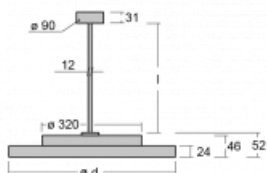

Svítidlo

Rundo 24

290-250I-10GHD/830, W +
00-00384-1000/RUN, W

Kruhová svítidla s hliníkovým profilem nabízíme o výšce 24 mm. Svítidla Rundo24 vynikají výborným měrným výkonem až 145 lm/W a dokáží dodat prostoru lehkost a působivost. Svítidla jsou závěsná či odsazená, s přímým nebo přímo-nepřímým vyzařováním, které vytváří zajímavý efekt světelné aury. Kruhové svítidlo s opálovým difuzorem PMMA či mikroprismou se hodí do komerčních prostor i domácností. Svítidlo je možné vybavit pohybovým čidlem, čidlem denního osvětlení nebo technologií Bluetooth, která umožňuje snadné ovládání svítidla pomocí chytrého zařízení.

Technický výkres

Typ montáže	Závěsné
Typ vyzařování	Přímé
Tvar svítidla	Kruhové
Barva svítidla	Bílá
Materiál	Hliník
Životnost	L80/B20 50 000 hodin
Záruka	5 let
Popis svítidla	Svítidlo závěsné
Rozměry	ø 501 mm × 24 mm
Světelný zdroj	LED MODUL
Druh optiky	Mikroprisma
Světelný tok*	4080 lm
Teplota chromatičnosti	3000 K teplá bílá
Měrný výkon	125 lm/W
MacAdam zdroje	3
Index podání barev	80
Příkon svítidla*	32.7 W
Zapojení svítidla	DALI
Elektrické napětí	220-240V
Frekvence	50/60Hz