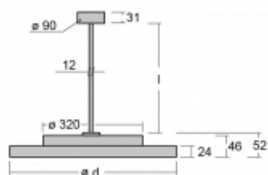

# Rundo 24

290-250I-10GGE/830, W +  
00-00384-1000/RUN, W

Kruhová svítidla s hliníkovým profilem nabízíme o výšce 24 mm. Svítidla Rundo24 vynikají výborným měrným výkonem až 145 lm/W a dokáží dodat prostoru lehkost a působivost. Svítidla jsou závěsná či odsazená, s přímým nebo přímo-nepřímým vyzařováním, které vytváří zajímavý efekt světelné aury. Kruhové svítidlo s opálovým difuzorem PMMA či mikroprismou se hodí do komerčních prostor i domácností. Svítidlo je možné vybavit pohybovým čidlem, čidlem denního osvětlení nebo technologií Bluetooth, která umožňuje snadné ovládání svítidla pomocí chytrého zařízení.

## Technický výkres

Typ montáže	Závěsné
Typ vyzařování	Přímé
Tvar svítidla	Kruhové
Barva svítidla	Bílá
Materiál	Hliník
Životnost	L80/B20 50 000 hodin
Záruka	5 let
Popis svítidla	Svítidlo závěsné
Rozměry	ø 501 mm × 24 mm
Světelný zdroj	LED MODUL
Druh optiky	Mikroprisma
Světelný tok*	2580 lm
Teplota chromatičnosti	3000 K teplá bílá
Měrný výkon	128 lm/W
MacAdam zdroje	3
Index podání barev	80
Příkon svítidla*	20.2 W
Zapojení svítidla	ON/OFF
Elektrické napětí	220-240V
Frekvence	50/60Hz