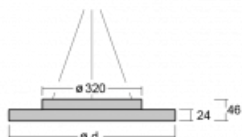

Svítidlo

Rundo 24

290-250I-10GGE/830, W +
00-00334, W

Kruhová svítidla s hliníkovým profilem nabízíme o výšce 24 mm. Svítidla Rundo24 vynikají výborným měrným výkonem až 145 lm/W a dokáží dodat prostoru lehkost a působivost. Svítidla jsou závěsná či odsazená, s přímým nebo přímo-nepřímým vyzařováním, které vytváří zajímavý efekt světelné aury. Kruhové svítidlo s opálovým difuzorem PMMA či mikroprismou se hodí do komerčních prostor i domácností. Svítidlo je možné vybavit pohybovým čidlem, čidlem denního osvětlení nebo technologií Bluetooth, která umožňuje snadné ovládání svítidla pomocí chytrého zařízení.

Technický výkres

Typ montáže	Závěsné
Typ vyzařování	Přímé
Tvar svítidla	Kruhové
Barva svítidla	Bílá
Materiál	Hliník
Životnost	L80/B20 50 000 hodin
Záruka	5 let
Popis svítidla	Svítidlo závěsné
Rozměry	ø 501 mm × 24 mm
Světelný zdroj	LED MODUL
Druh optiky	Mikroprisma
Světelný tok*	2580 lm
Teplota chromatičnosti	3000 K teplá bílá
Měrný výkon	128 lm/W
MacAdam zdroje	3
Index podání barev	80
Příkon svítidla*	20.2 W
Zapojení svítidla	ON/OFF
Elektrické napětí	220-240V
Frekvence	50/60Hz