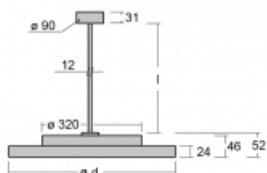

Svítidlo

Rundo 24

290-250I-10GEM3/840, W +
00-00384-1000/RUN, W

Kruhová svítidla s hliníkovým profilem nabízíme o výšce 24 mm. Svítidla Rundo24 vynikají výborným měrným výkonem až 145 lm/W a dokáží dodat prostoru lehkost a působivost. Svítidla jsou závěsná či odsazená, s přímým nebo přímo-nepřímým vyzařováním, které vytváří zajímavý efekt světelné aury. Kruhové svítidlo s opálovým difuzorem PMMA či mikroprismou se hodí do komerčních prostor i domácností. Svítidlo je možné vybavit pohybovým čidlem, čidlem denního osvětlení nebo technologií Bluetooth, která umožňuje snadné ovládání svítidla pomocí chytrého zařízení.

Technický výkres

Typ montáže	Závěsné
Typ vyzařování	Přímé
Tvar svítidla	Kruhové
Barva svítidla	Bílá
Materiál	Hliník
Životnost	L80/B20 50 000 hodin
Záruka	2 roky
Popis svítidla	Svítidlo závěsné
Rozměry	ø 501 mm × 24 mm
Světelný zdroj	LED MODUL
Druh optiky	Mikroprisma
Světelný tok*	1860 lm
Teplota chromatičnosti	4000 K studená bílá
Měrný výkon	132 lm/W
MacAdam zdroje	3
Index podání barev	80
Příkon svítidla*	14.1 W
Zapojení svítidla	ON/OFF + 3h nouze
Elektrické napětí	220-240V
Frekvence	50/60Hz