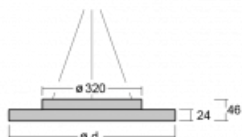

Svítidlo

Rundo 24

290-250I-10GEE/830, W +
00-00334, W

Kruhová svítidla s hliníkovým profilem nabízíme o výšce 24 mm. Svítidla Rundo24 vynikají výborným měrným výkonem až 145 lm/W a dokáží dodat prostoru lehkost a působivost. Svítidla jsou závěsná či odsazená, s přímým nebo přímo-nepřímým vyzařováním, které vytváří zajímavý efekt světelné aury. Kruhové svítidlo s opálovým difuzorem PMMA či mikroprismou se hodí do komerčních prostor i domácností. Svítidlo je možné vybavit pohybovým čidlem, čidlem denního osvětlení nebo technologií Bluetooth, která umožňuje snadné ovládání svítidla pomocí chytrého zařízení.

Technický výkres

Typ montáže	Závěsné
Typ vyzařování	Přímé
Tvar svítidla	Kruhové
Barva svítidla	Bílá
Materiál	Hliník
Životnost	L80/B20 50 000 hodin
Záruka	5 let
Popis svítidla	Svítidlo závěsné
Rozměry	ø 501 mm × 24 mm
Světelný zdroj	LED MODUL
Druh optiky	Mikroprisma
Světelný tok*	1850 lm
Teplota chromatičnosti	3000 K teplá bílá
Měrný výkon	126 lm/W
MacAdam zdroje	3
Index podání barev	80
Příkon svítidla*	14.7 W
Zapojení svítidla	ON/OFF
Elektrické napětí	220-240V
Frekvence	50/60Hz