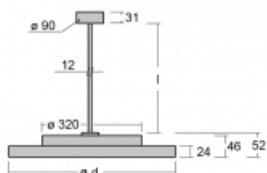

Svítidlo

Rundo 24

290-250I-10GED/830, W +
00-00384-1000/RUN, W

Kruhová svítidla s hliníkovým profilem nabízíme o výšce 24 mm. Svítidla Rundo24 vynikají výborným měrným výkonem až 145 lm/W a dokáží dodat prostoru lehkost a působivost. Svítidla jsou závěsná či odsazená, s přímým nebo přímo-nepřímým vyzařováním, které vytváří zajímavý efekt světelné aury. Kruhové svítidlo s opálovým difuzorem PMMA či mikroprismou se hodí do komerčních prostor i domácností. Svítidlo je možné vybavit pohybovým čidlem, čidlem denního osvětlení nebo technologií Bluetooth, která umožňuje snadné ovládání svítidla pomocí chytrého zařízení.

Technický výkres

Typ montáže	Závěsné
Typ vyzařování	Přímé
Tvar svítidla	Kruhové
Barva svítidla	Bílá
Materiál	Hliník
Životnost	L80/B20 50 000 hodin
Záruka	5 let
Popis svítidla	Svítidlo závěsné
Rozměry	ø 501 mm × 24 mm
Světelný zdroj	LED MODUL
Druh optiky	Mikroprisma
Světelný tok*	1850 lm
Teplota chromatičnosti	3000 K teplá bílá
Měrný výkon	126 lm/W
MacAdam zdroje	3
Index podání barev	80
Příkon svítidla*	14.7 W
Zapojení svítidla	DALI
Elektrické napětí	220-240V
Frekvence	50/60Hz