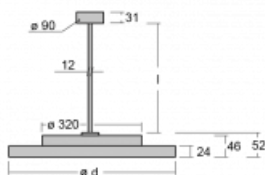

Svítidlo

Rundo 24

290-241K-10GHE/840, W +
00-00384-1000/RUN, W

Kruhová svítidla s hliníkovým profilem nabízíme o výšce 24 mm. Svítidla Rundo24 vynikají výborným měrným výkonem až 145 lm/W a dokáží dodat prostoru lehkost a působivost. Svítidla jsou závěsná či odsazená, s přímým nebo přímo-nepřímým vyzařováním, které vytváří zajímavý efekt světelné aury. Kruhové svítidlo s opálovým difuzorem PMMA či mikroprismou se hodí do komerčních prostor i domácností. Svítidlo je možné vybavit pohybovým čidlem, čidlem denního osvětlení nebo technologií Bluetooth, která umožňuje snadné ovládání svítidla pomocí chytrého zařízení.

Technický výkres

Typ montáže	Závěsné
Typ vyzařování	Přímo-nepřímé
Tvar svítidla	Kruhové
Barva svítidla	Bílá
Materiál	Hliník
Životnost	L80/B20 50 000 hodin
Záruka	5 let
Popis svítidla	Svítidlo závěsné
Rozměry	ø 410 mm × 24 mm
Světelný zdroj	LED MODUL
Druh optiky	Opálový difusor
Světelný tok*	5040 lm
Teplota chromatičnosti	4000 K studená bílá
Měrný výkon	143 lm/W
MacAdam zdroje	3
Index podání barev	80
UGR max. X=4H Y=8H, ρ=70,50,20	21.8
Příkon svítidla*	35.2 W
Zapojení svítidla	ON/OFF
Elektrické napětí	220-240V
Frekvence	50/60Hz