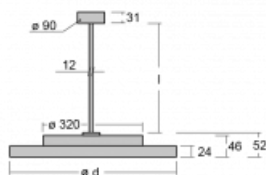

Svítidlo

Rundo 24

290-241K-10GHD/830, W +
00-00384-1000/RUN, W

Kruhová svítidla s hliníkovým profilem nabízíme o výšce 24 mm. Svítidla Rundo24 vynikají výborným měrným výkonem až 145 lm/W a dokáží dodat prostoru lehkost a působivost. Svítidla jsou závěsná či odsazená, s přímým nebo přímo-nepřímým vyzařováním, které vytváří zajímavý efekt světelné aury. Kruhové svítidlo s opálovým difuzorem PMMA či mikroprismou se hodí do komerčních prostor i domácností. Svítidlo je možné vybavit pohybovým čidlem, čidlem denního osvětlení nebo technologií Bluetooth, která umožňuje snadné ovládání svítidla pomocí chytrého zařízení.

Technický výkres

Typ montáže	Závěsné
Typ vyzařování	Přímo-nepřímé
Tvar svítidla	Kruhové
Barva svítidla	Bílá
Materiál	Hliník
Životnost	L80/B20 50 000 hodin
Záruka	5 let
Popis svítidla	Svítidlo závěsné

Rozměry	ø 410 mm × 24 mm
Hmotnost	3.4 kg
Světelný zdroj	LED MODUL