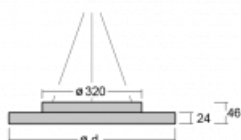

Svítidlo

Rundo 24

 290-241K-10GGM3/830, W +
00-00334, W

Kruhová svítidla s hliníkovým profilem nabízíme o výšce 24 mm. Svítidla Rundo24 vynikají výborným měrným výkonem až 145 lm/W a dokáží dodat prostoru lehkost a působivost. Svítidla jsou závěsná či odsazená, s přímým nebo přímo-nepřímým vyzařováním, které vytváří zajímavý efekt světelné aury. Kruhové svítidlo s opálovým difuzorem PMMA či mikroprismou se hodí do komerčních prostor i domácností. Svítidlo je možné vybavit pohybovým čidlem, čidlem denního osvětlení nebo technologií Bluetooth, která umožňuje snadné ovládání svítidla pomocí chytrého zařízení.

Technický výkres

Typ montáže	Závěsné
Typ vyzařování	Přímo-nepřímé
Tvar svítidla	Kruhové
Barva svítidla	Bílá
Materiál	Hliník
Životnost	L80/B20 50 000 hodin
Záruka	2 roky
Popis svítidla	Svítidlo závěsné
Rozměry	ø 410 mm × 24 mm
Světelný zdroj	LED MODUL
Druh optiky	Opálový difusor
Světelný tok*	3040 lm
Teplota chromatičnosti	3000 K teplá bílá
Měrný výkon	138 lm/W
MacAdam zdroje	3
Index podání barev	80
UGR max. X=4H Y=8H, ρ=70,50,20	20.1
Příkon svítidla*	22.1 W
Zapojení svítidla	ON/OFF + 3h nouze
Elektrické napětí	220-240V
Frekvence	50/60Hz