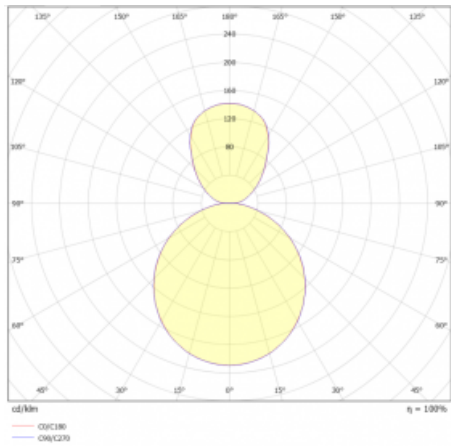

Svítidlo

Rundo 24

 290-241K-10GGM3/830, W +
00-00334, W

Kruhová svítidla s hliníkovým profilem nabízíme o výšce 24 mm. Svítidla Rundo24 vynikají výborným měrným výkonem až 145 lm/W a dokáží dodat prostoru lehkost a působivost. Svítidla jsou závěsná či odsazená, s přímým nebo přímo-nepřímým vyzařováním, které vytváří zajímavý efekt světelné aury. Kruhové svítidlo s opálovým difuzorem PMMA či mikroprismou se hodí do komerčních prostor i domácností. Svítidlo je možné vybavit pohybovým čidlem, čidlem denního osvětlení nebo technologií Bluetooth, která umožňuje snadné ovládání svítidla pomocí chytrého zařízení.

Technický výkres

Typ montáže	Závěsné
Typ vyzařování	Přímo-nepřímé
Tvar svítidla	Kruhové
Barva svítidla	Bílá
Materiál	Hliník
Životnost	L80/B20 50 000 hodin
Záruka	2 roky
Popis svítidla	Svítidlo závěsné
Rozměry	ø 410 mm × 24 mm
Světelný zdroj	LED MODUL
Druh optiky	Opálový difusor
Světelný tok*	3040 lm
Teplota chromatičnosti	3000 K teplá bílá
Měrný výkon	138 lm/W
MacAdam zdroje	3
Index podání barev	80
UGR max. X=4H Y=8H, ρ=70,50,20	20.1
Příkon svítidla*	22.1 W
Zapojení svítidla	ON/OFF + 3h nouze
Elektrické napětí	220-240V
Frekvence	50/60Hz

IP 40

*±10 %

Křivka

Ke stažení[Montážní návod](#)[Fotografie](#)