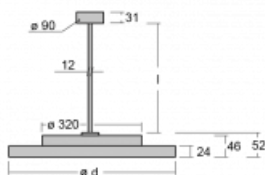

Svítidlo

Rundo 24

290-241K-10GGE/840, W +
00-00384-1000/RUN, W

Kruhová svítidla s hliníkovým profilem nabízíme o výšce 24 mm. Svítidla Rundo24 vynikají výborným měrným výkonem až 145 lm/W a dokáží dodat prostoru lehkost a působivost. Svítidla jsou závěsná či odsazená, s přímým nebo přímo-nepřímým vyzařováním, které vytváří zajímavý efekt světelné aury. Kruhové svítidlo s opálovým difuzorem PMMA či mikroprismou se hodí do komerčních prostor i domácností. Svítidlo je možné vybavit pohybovým čidlem, čidlem denního osvětlení nebo technologií Bluetooth, která umožňuje snadné ovládání svítidla pomocí chytrého zařízení.

Technický výkres

Typ montáže	Závěsné
Typ vyzařování	Přímo-nepřímé
Tvar svítidla	Kruhové
Barva svítidla	Bílá
Materiál	Hliník
Životnost	L80/B20 50 000 hodin
Záruka	5 let
Popis svítidla	Svítidlo závěsné
Rozměry	ø 410 mm × 24 mm
Hmotnost	3.2 kg
Světelný zdroj	LED MODUL
Druh optiky	Opálový difusor
Světelný tok	3000 lm ± 10 %
Teplota chromatičnosti	4000 K studená bílá
Měrný výkon	144 lm/W
MacAdam zdroje	3
Index podání barev	80
UGR max. X=4H Y=8H, ρ=70,50,20	20
Příkon svítidla	20.8 W ± 10 %
Zapojení svítidla	Předřadník nestmívatelný
Elektrické napětí	220-240V
Frekvence	50/60Hz