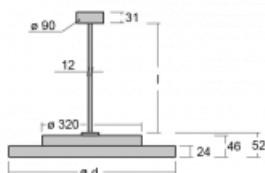

# Rundo 24

290-241K-10GGE/830, W +  
00-00384-1000/RUN, W

Kruhová svítidla s hliníkovým profilem nabízíme o výšce 24 mm. Svítidla Rundo24 vynikají výborným měrným výkonem až 145 lm/W a dokáží dodat prostoru lehkost a působivost. Svítidla jsou závěsná či odsazená, s přímým nebo přímo-nepřímým vyzařováním, které vytváří zajímavý efekt světelné aury. Kruhové svítidlo s opálovým difuzorem PMMA či mikroprismou se hodí do komerčních prostor i domácností. Svítidlo je možné vybavit pohybovým čidlem, čidlem denního osvětlení nebo technologií Bluetooth, která umožňuje snadné ovládání svítidla pomocí chytrého zařízení.

## Technický výkres

Typ montáže	Závěsné
Typ vyzařování	Přímo-nepřímé
Tvar svítidla	Kruhové
Barva svítidla	Bílá
Materiál	Hliník
Životnost	L80/B20 50 000 hodin
Záruka	5 let
Popis svítidla	Svítidlo závěsné
Rozměry	ø 410 mm × 24 mm
Hmotnost	3.2 kg
Světelný zdroj	LED MODUL
Druh optiky	Opálový difusor
Světelný tok*	3040 lm
Teplota chromatičnosti	3000 K teplá bílá
Měrný výkon	138 lm/W
MacAdam zdroje	3
Index podání barev	80
UGR max. X=4H Y=8H, ρ=70,50,20	20.1
Příkon svítidla*	22.1 W
Zapojení svítidla	ON/OFF
Elektrické napětí	220-240V
Frekvence	50/60Hz