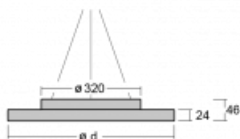

Svítidlo

Rundo 24

290-241K-10GGE/830, S +
00-00334, S

Kruhová svítidla s hliníkovým profilem nabízíme o výšce 24 mm. Svítidla Rundo24 vynikají výborným měrným výkonem až 145 lm/W a dokáží dodat prostoru lehkost a působivost. Svítidla jsou závěsná či odsazená, s přímým nebo přímo-nepřímým vyzařováním, které vytváří zajímavý efekt světelné aury. Kruhové svítidlo s opálovým difuzorem PMMA či mikroprismou se hodí do komerčních prostor i domácností. Svítidlo je možné vybavit pohybovým čidlem, čidlem denního osvětlení nebo technologií Bluetooth, která umožňuje snadné ovládání svítidla pomocí chytrého zařízení.

Technický výkres

Typ montáže	Závěsné
Typ vyzařování	Přímo-nepřímé
Tvar svítidla	Kruhové
Barva svítidla	Stříbrná
Materiál	Hliník
Životnost	L80/B20 50 000 hodin
Záruka	5 let
Popis svítidla	Svítidlo závěsné
Rozměry	ø 410 mm × 24 mm
Hmotnost	3.2 kg
Světelný zdroj	LED MODUL
Druh optiky	Opálový difusor
Světelný tok*	3040 lm
Teplota chromatičnosti	3000 K teplá bílá
Měrný výkon	138 lm/W
MacAdam zdroje	3
Index podání barev	80
UGR max. X=4H Y=8H, ρ=70,50,20	20.1
Příkon svítidla*	22.1 W
Zapojení svítidla	ON/OFF
Elektrické napětí	220-240V
Frekvence	50/60Hz