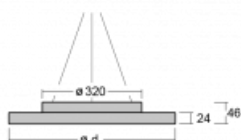

Svítidlo

Rundo 24

290-241K-10GEM3/840, S +
00-00334, S

Kruhová svítidla s hliníkovým profilem nabízíme o výšce 24 mm. Svítidla Rundo24 vynikají výborným měrným výkonem až 145 lm/W a dokáží dodat prostoru lehkost a působivost. Svítidla jsou závěsná či odsazená, s přímým nebo přímo-nepřímým vyzařováním, které vytváří zajímavý efekt světelné aury. Kruhové svítidlo s opálovým difuzorem PMMA či mikroprismou se hodí do komerčních prostor i domácností. Svítidlo je možné vybavit pohybovým čidlem, čidlem denního osvětlení nebo technologií Bluetooth, která umožňuje snadné ovládání svítidla pomocí chytrého zařízení.

Technický výkres

Typ montáže	Závěsné
Typ vyzařování	Přímo-nepřímé
Tvar svítidla	Kruhové
Barva svítidla	Stříbrná
Materiál	Hliník
Životnost	L80/B20 50 000 hodin
Záruka	2 roky
Popis svítidla	Svítidlo závěsné
Rozměry	ø 410 mm × 24 mm
Světelný zdroj	LED MODUL
Druh optiky	Opálový difusor
Světelný tok*	1450 lm
Teplota chromatičnosti	4000 K studená bílá
Měrný výkon	145 lm/W
MacAdam zdroje	3
Index podání barev	80
UGR max. X=4H Y=8H, ρ=70,50,20	17.5
Příkon svítidla*	10 W
Zapojení svítidla	ON/OFF + 3h nouze
Elektrické napětí	220-240V
Frekvence	50/60Hz