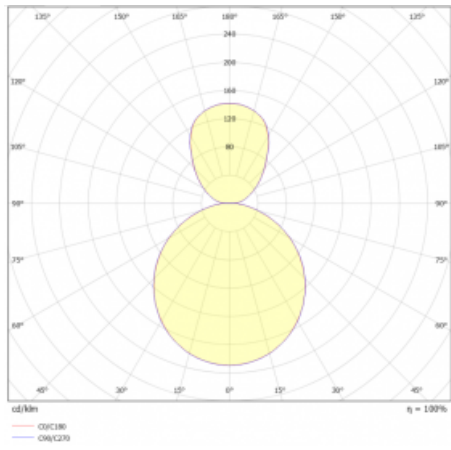

Rozměry	ø 410 mm × 24 mm
Světelný zdroj	LED MODUL

Druh optiky	Opálový difusor
-------------	-----------------

Světelný tok*	1450 lm
---------------	---------

Teplota chromatičnosti	4000 K studená bílá
------------------------	---------------------

Měrný výkon	145 lm/W
-------------	----------

MacAdam zdroje	3
----------------	---

Index podání barev	80
--------------------	----

UGR max. X=4H Y=8H, ρ=70,50,20	17.5
-----------------------------------	------

*±10 %

Křivka

Ke stažení[Montážní návod](#)[Fotografie](#)