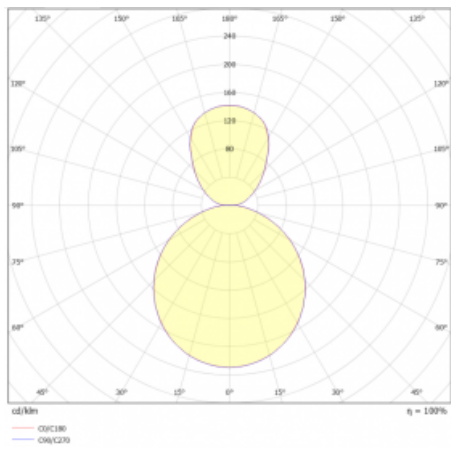

Svítidlo

Rundo 24

290-241K-10GEE/830, W +
00-00334, W

Kruhová svítidla s hliníkovým profilem nabízíme o výšce 24 mm. Svítidla Rundo24 vynikají výborným měrným výkonem až 145 lm/W a dokáží dodat prostoru lehkost a působivost. Svítidla jsou závěsná či odsazená, s přímým nebo přímo-nepřímým vyzařováním, které vytváří zajímavý efekt světelné aury. Kruhové svítidlo s opálovým difuzorem PMMA či mikroprismou se hodí do komerčních prostor i domácností. Svítidlo je možné vybavit pohybovým čidlem, čidlem denního osvětlení nebo technologií Bluetooth, která umožňuje snadné ovládání svítidla pomocí chytrého zařízení.

Technický výkres

Typ montáže	Závěsné
Typ vyzařování	Přímo-nepřímé
Tvar svítidla	Kruhové
Barva svítidla	Bílá
Materiál	Hliník
Životnost	L80/B20 50 000 hodin
Záruka	5 let
Popis svítidla	Svítidlo závěsné
Rozměry	ø 410 mm × 24 mm
Světelný zdroj	LED MODUL
Druh optiky	Opálový difusor
Světelný tok*	1580 lm
Teplota chromatičnosti	3000 K teplá bílá
Měrný výkon	139 lm/W
MacAdam zdroje	3
Index podání barev	80
UGR max. X=4H Y=8H, ρ=70,50,20	17.8
Příkon svítidla*	11.4 W
Zapojení svítidla	ON/OFF
Elektrické napětí	220-240V
Frekvence	50/60Hz

⊥ CE IP 40

*±10 %

Křivka

Ke stažení

Montážní návod

Fotografie