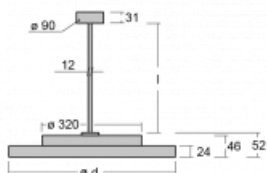

Svítidlo

Rundo 24

290-241K-10GED/840, W +
00-00384-1000/RUN, W

Kruhová svítidla s hliníkovým profilem nabízíme o výšce 24 mm. Svítidla Rundo24 vynikají výborným měrným výkonem až 145 lm/W a dokáží dodat prostoru lehkost a působivost. Svítidla jsou závěsná či odsazená, s přímým nebo přímo-nepřímým vyzařováním, které vytváří zajímavý efekt světelné aury. Kruhové svítidlo s opálovým difuzorem PMMA či mikroprismou se hodí do komerčních prostor i domácností. Svítidlo je možné vybavit pohybovým čidlem, čidlem denního osvětlení nebo technologií Bluetooth, která umožňuje snadné ovládání svítidla pomocí chytrého zařízení.

Technický výkres

Typ montáže	Závěsné
Typ vyzařování	Přímo-nepřímé
Tvar svítidla	Kruhové
Barva svítidla	Bílá
Materiál	Hliník
Životnost	L80/B20 50 000 hodin
Záruka	60 měsíců
Popis svítidla	Svítidlo závěsné
Rozměry	ø 410 mm × 24 mm
Světelný zdroj	LED MODUL
Druh optiky	Opálový difusor
Světelný tok	1450 lm ± 10 %
Teplota chromatičnosti	4000 K studená bílá
Měrný výkon	145 lm/W
MacAdam zdroje	3
Index podání barev	80
UGR max. X=4H Y=8H, ρ=70,50,20	17.5
Příkon svítidla	10 W ± 10 %
Zapojení svítidla	Stmívatelné DALI
Elektrické napětí	220-240V
Frekvence	50/60Hz