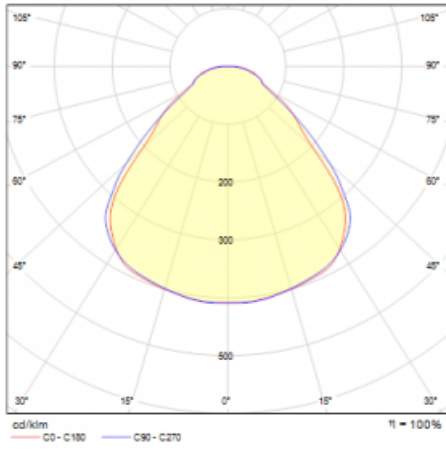

Rozměry	ø 410 mm × 24 mm
Světelný zdroj	LED MODUL

Druh optiky	Opálový difusor
-------------	-----------------

Světelný tok*	1450 lm
---------------	---------

Teplota chromatičnosti	4000 K studená bílá
------------------------	---------------------

Měrný výkon	145 lm/W
-------------	----------

MacAdam zdroje	3
----------------	---

Index podání barev	80
--------------------	----

UGR max. X=4H Y=8H, ρ=70,50,20	17.5
-----------------------------------	------

*±10 %

Křivka

Ke stažení[Montážní návod](#)[Fotografie](#)