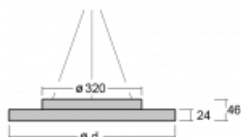

Svítidlo

Rundo 24

290-241K-10GED/830, S +
00-00334, S

Kruhová svítidla s hliníkovým profilem nabízíme o výšce 24 mm. Svítidla Rundo24 vynikají výborným měrným výkonem až 145 lm/W a dokáží dodat prostoru lehkost a působivost. Svítidla jsou závěsná či odsazená, s přímým nebo přímo-nepřímým vyzařováním, které vytváří zajímavý efekt světelné aury. Kruhové svítidlo s opálovým difuzorem PMMA či mikroprismou se hodí do komerčních prostor i domácností. Svítidlo je možné vybavit pohybovým čidlem, čidlem denního osvětlení nebo technologií Bluetooth, která umožňuje snadné ovládání svítidla pomocí chytrého zařízení.

Technický výkres

Typ montáže	Závěsné
Typ vyzařování	Přímo-nepřímé
Tvar svítidla	Kruhové
Barva svítidla	Stříbrná
Materiál	Hliník
Životnost	L80/B20 50 000 hodin
Záruka	5 let
Popis svítidla	Svítidlo závěsné
Rozměry	ø 410 mm × 24 mm
Hmotnost	3.4 kg
Světelný zdroj	LED MODUL
Druh optiky	Opálový difusor
Světelný tok*	1580 lm
Teplota chromatičnosti	3000 K teplá bílá
Měrný výkon	139 lm/W
MacAdam zdroje	3
Index podání barev	80
UGR max. X=4H Y=8H, ρ=70,50,20	17.8
Příkon svítidla*	11.4 W
Zapojení svítidla	DALI
Elektrické napětí	220-240V
Frekvence	50/60Hz