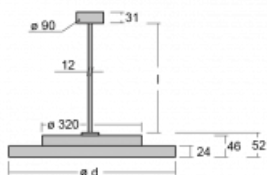

Svítidlo

Rundo 24

290-241I-10GHM3/840, W +
00-00384-1000/RUN, W

Kruhová svítidla s hliníkovým profilem nabízíme o výšce 24 mm. Svítidla Rundo24 vynikají výborným měrným výkonem až 145 lm/W a dokáží dodat prostoru lehkost a působivost. Svítidla jsou závěsná či odsazená, s přímým nebo přímo-nepřímým vyzařováním, které vytváří zajímavý efekt světelné aury. Kruhové svítidlo s opálovým difuzorem PMMA či mikroprismou se hodí do komerčních prostor i domácností. Svítidlo je možné vybavit pohybovým čidlem, čidlem denního osvětlení nebo technologií Bluetooth, která umožňuje snadné ovládání svítidla pomocí chytrého zařízení.

Technický výkres

Typ montáže	Závěsné
Typ vyzařování	Přímo-nepřímé
Tvar svítidla	Kruhové
Barva svítidla	Bílá
Materiál	Hliník
Životnost	L80/B20 50 000 hodin
Záruka	5 let
Popis svítidla	Svítidlo závěsné
Rozměry	ø 410 mm × 24 mm
Světelný zdroj	LED MODUL
Druh optiky	Mikroprisma
Světelný tok*	5140 lm
Teplota chromatičnosti	4000 K studená bílá
Měrný výkon	146 lm/W
MacAdam zdroje	3
Index podání barev	80
UGR max. X=4H Y=8H, ρ=70,50,20	19.5
Příkon svítidla*	35.2 W
Zapojení svítidla	ON/OFF + 3h nouze
Elektrické napětí	220-240V
Frekvence	50/60Hz