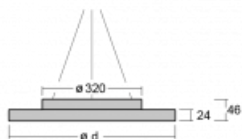

Svítidlo

Rundo 24

290-241I-10GHD/840, W +
00-00334, W

Kruhová svítidla s hliníkovým profilem nabízíme o výšce 24 mm. Svítidla Rundo24 vynikají výborným měrným výkonem až 145 lm/W a dokáží dodat prostoru lehkost a působivost. Svítidla jsou závěsná či odsazená, s přímým nebo přímo-nepřímým vyzařováním, které vytváří zajímavý efekt světelné aury. Kruhové svítidlo s opálovým difuzorem PMMA či mikroprismou se hodí do komerčních prostor i domácností. Svítidlo je možné vybavit pohybovým čidlem, čidlem denního osvětlení nebo technologií Bluetooth, která umožňuje snadné ovládání svítidla pomocí chytrého zařízení.

Technický výkres

Typ montáže	Závěsné
Typ vyzařování	Přímo-nepřímé
Tvar svítidla	Kruhové
Barva svítidla	Bílá
Materiál	Hliník
Životnost	L80/B20 50 000 hodin
Záruka	5 let
Popis svítidla	Svítidlo závěsné
Rozměry	ø 410 mm × 24 mm
Světelný zdroj	LED MODUL
Druh optiky	Mikroprisma, Opálový difusor
Světelný tok*	5140 lm
Teplota chromatičnosti	4000 K studená bílá
Měrný výkon	146 lm/W
MacAdam zdroje	3
Index podání barev	80
UGR max. X=4H Y=8H, ρ=70,50,20	19.5
Příkon svítidla*	35.2 W
Zapojení svítidla	DALI
Elektrické napětí	220-240V
Frekvence	50/60Hz