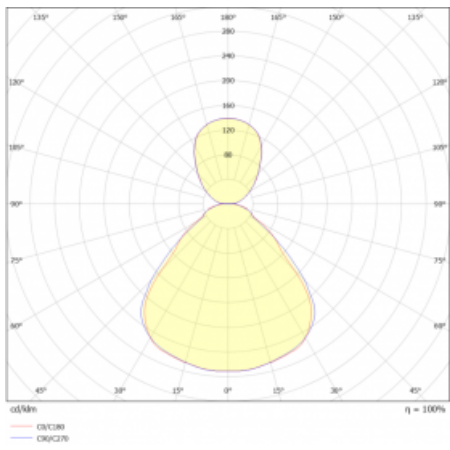

Měrný výkon	146 lm/W
-------------	----------

MacAdam zdroje	3
----------------	---

Index podání barev	80
--------------------	----

UGR max. X=4H Y=8H, ρ=70,50,20	19.5
-----------------------------------	------

*±10 %

Křivka

Ke stažení[Montážní návod](#)[Fotografie](#)