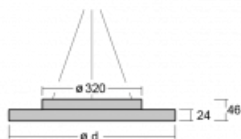

Svítidlo

Rundo 24

 290-241I-10GHD/840, B +
00-00334, B

Kruhová svítidla s hliníkovým profilem nabízíme o výšce 24 mm. Svítidla Rundo24 vynikají výborným měrným výkonem až 145 lm/W a dokáží dodat prostoru lehkost a působivost. Svítidla jsou závěsná či odsazená, s přímým nebo přímo-nepřímým vyzařováním, které vytváří zajímavý efekt světelné aury. Kruhové svítidlo s opálovým difuzorem PMMA či mikroprismou se hodí do komerčních prostor i domácností. Svítidlo je možné vybavit pohybovým čidlem, čidlem denního osvětlení nebo technologií Bluetooth, která umožňuje snadné ovládání svítidla pomocí chytrého zařízení.

Technický výkres

Typ montáže	Závěsné
Typ vyzařování	Přímo-nepřímé
Tvar svítidla	Kruhové
Barva svítidla	Černá
Materiál	Hliník
Životnost	L80/B20 50 000 hodin
Záruka	5 let
Popis svítidla	Svítidlo závěsné

Rozměry	ø 410 mm × 24 mm
Světelný zdroj	LED MODUL