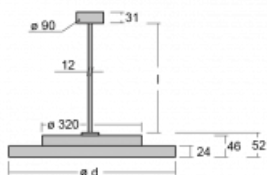

# Rundo 24

290-241I-10GHD/830, B +  
00-00384-1000/RUN, B

Kruhová svítidla s hliníkovým profilem nabízíme o výšce 24 mm. Svítidla Rundo24 vynikají výborným měrným výkonem až 145 lm/W a dokáží dodat prostoru lehkost a působivost. Svítidla jsou závěsná či odsazená, s přímým nebo přímo-nepřímým vyzařováním, které vytváří zajímavý efekt světelné aury. Kruhové svítidlo s opálovým difuzorem PMMA či mikroprismou se hodí do komerčních prostor i domácností. Svítidlo je možné vybavit pohybovým čidlem, čidlem denního osvětlení nebo technologií Bluetooth, která umožňuje snadné ovládání svítidla pomocí chytrého zařízení.

## Technický výkres

Typ montáže	Závěsné
Typ vyzařování	Přímo-nepřímé
Tvar svítidla	Kruhové
Barva svítidla	Černá
Materiál	Hliník
Životnost	L80/B20 50 000 hodin
Záruka	5 let
Popis svítidla	Svítidlo závěsné
Rozměry	ø 410 mm × 24 mm
Hmotnost	3.4 kg
Světelný zdroj	LED MODUL
Druh optiky	Mikroprisma
Světelný tok*	5100 lm
Teplota chromatičnosti	3000 K teplá bílá
Měrný výkon	140 lm/W
MacAdam zdroje	3
Index podání barev	80
UGR max. X=4H Y=8H, ρ=70,50,20	19.5
Příkon svítidla*	36.5 W
Zapojení svítidla	DALI
Elektrické napětí	220-240V
Frekvence	50/60Hz