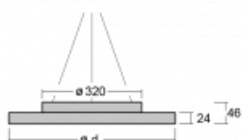

# Rundo 24

290-241I-10GGM3/840, B +  
00-00334, B

Kruhová svítidla s hliníkovým profilem nabízíme o výšce 24 mm. Svítidla Rundo24 vynikají výborným měrným výkonem až 145 lm/W a dokáží dodat prostoru lehkost a působivost. Svítidla jsou závěsná či odsazená, s přímým nebo přímo-nepřímým vyzařováním, které vytváří zajímavý efekt světelné aury. Kruhové svítidlo s opálovým difuzorem PMMA či mikroprismou se hodí do komerčních prostor i domácností. Svítidlo je možné vybavit pohybovým čidlem, čidlem denního osvětlení nebo technologií Bluetooth, která umožňuje snadné ovládání svítidla pomocí chytrého zařízení.

## Technický výkres

Typ montáže	Závěsné
Typ vyzařování	Přímo-nepřímé
Tvar svítidla	Kruhové
Barva svítidla	Černá
Materiál	Hliník
Životnost	L80/B20 50 000 hodin
Záruka	2 roky
Popis svítidla	Svítidlo závěsné
Rozměry	ø 410 mm × 24 mm
Světelný zdroj	LED MODUL
Druh optiky	Mikroprisma, Opálový difusor
Světelný tok*	3060 lm
Teplota chromatičnosti	4000 K studená bílá
Měrný výkon	147 lm/W
MacAdam zdroje	3
Index podání barev	80
UGR max. X=4H Y=8H, ρ=70,50,20	17.7
Příkon svítidla*	20.8 W
Zapojení svítidla	ON/OFF + 3h nouze
Elektrické napětí	220-240V
Frekvence	50/60Hz