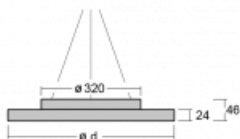

Svítidlo

Rundo 24

290-241I-10GGD/840, W +
00-00334, W

Kruhová svítidla s hliníkovým profilem nabízíme o výšce 24 mm. Svítidla Rundo24 vynikají výborným měrným výkonem až 145 lm/W a dokáží dodat prostoru lehkost a působivost. Svítidla jsou závěsná či odsazená, s přímým nebo přímo-nepřímým vyzařováním, které vytváří zajímavý efekt světelné aury. Kruhové svítidlo s opálovým difuzorem PMMA či mikroprismou se hodí do komerčních prostor i domácností. Svítidlo je možné vybavit pohybovým čidlem, čidlem denního osvětlení nebo technologií Bluetooth, která umožňuje snadné ovládání svítidla pomocí chytrého zařízení.

Technický výkres

Typ montáže	Závěsné
Typ vyzařování	Přímo-nepřímé
Tvar svítidla	Kruhové
Barva svítidla	Bílá
Materiál	Hliník
Životnost	L80/B20 50 000 hodin
Záruka	5 let
Popis svítidla	Svítidlo závěsné
Rozměry	ø 410 mm × 24 mm
Hmotnost	3.2 kg
Světelný zdroj	LED MODUL
Druh optiky	Mikroprisma, Opálový difusor
Světelný tok*	3060 lm
Teplota chromatičnosti	4000 K studená bílá
Měrný výkon	147 lm/W
MacAdam zdroje	3
Index podání barev	80
UGR max. X=4H Y=8H, ρ=70,50,20	17.7
Příkon svítidla*	20.8 W
Zapojení svítidla	DALI
Elektrické napětí	220-240V
Frekvence	50/60Hz