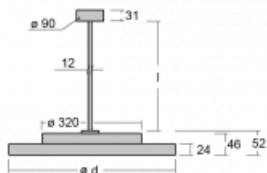

Svítidlo

Rundo 24

290-241I-10GGD/830, W +
00-00384-1000/RUN, W

Kruhová svítidla s hliníkovým profilem nabízíme o výšce 24 mm. Svítidla Rundo24 vynikají výborným měrným výkonem až 145 lm/W a dokáží dodat prostoru lehkost a působivost. Svítidla jsou závěsná či odsazená, s přímým nebo přímo-nepřímým vyzařováním, které vytváří zajímavý efekt světelné aury. Kruhové svítidlo s opálovým difuzorem PMMA či mikroprismou se hodí do komerčních prostor i domácností. Svítidlo je možné vybavit pohybovým čidlem, čidlem denního osvětlení nebo technologií Bluetooth, která umožňuje snadné ovládání svítidla pomocí chytrého zařízení.

Technický výkres

Typ montáže	Závěsné
Typ vyzařování	Přímo-nepřímé
Tvar svítidla	Kruhové
Barva svítidla	Bílá
Materiál	Hliník
Životnost	L80/B20 50 000 hodin
Záruka	5 let
Popis svítidla	Svítidlo závěsné
Rozměry	ø 410 mm × 24 mm
Hmotnost	3.4 kg
Světelný zdroj	LED MODUL
Druh optiky	Mikroprisma
Světelný tok*	3110 lm
Teplota chromatičnosti	3000 K teplá bílá
Měrný výkon	141 lm/W
MacAdam zdroje	3
Index podání barev	80
UGR max. X=4H Y=8H, ρ=70,50,20	17.7
Příkon svítidla*	22.1 W
Zapojení svítidla	DALI
Elektrické napětí	220-240V
Frekvence	50/60Hz