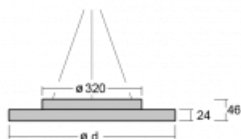

Svítidlo

Rundo 24

290-241I-10GGD/830, S +
00-00334, S

Kruhová svítidla s hliníkovým profilem nabízíme o výšce 24 mm. Svítidla Rundo24 vynikají výborným měrným výkonem až 145 lm/W a dokáží dodat prostoru lehkost a působivost. Svítidla jsou závěsná či odsazená, s přímým nebo přímo-nepřímým vyzařováním, které vytváří zajímavý efekt světelné aury. Kruhové svítidlo s opálovým difuzorem PMMA či mikroprismou se hodí do komerčních prostor i domácností. Svítidlo je možné vybavit pohybovým čidlem, čidlem denního osvětlení nebo technologií Bluetooth, která umožňuje snadné ovládání svítidla pomocí chytrého zařízení.

Technický výkres

Typ montáže	Závěsné
Typ vyzařování	Přímo-nepřímé
Tvar svítidla	Kruhové
Barva svítidla	Stříbrná
Materiál	Hliník
Životnost	L80/B20 50 000 hodin
Záruka	5 let
Popis svítidla	Svítidlo závěsné
Rozměry	ø 410 mm × 24 mm
Hmotnost	3.4 kg
Světelný zdroj	LED MODUL
Druh optiky	Mikroprisma, Opálový difusor
Světelný tok*	3110 lm
Teplota chromatičnosti	3000 K teplá bílá
Měrný výkon	141 lm/W
MacAdam zdroje	3
Index podání barev	80
UGR max. X=4H Y=8H, ρ=70,50,20	17.7
Příkon svítidla*	22.1 W
Zapojení svítidla	DALI
Elektrické napětí	220-240V
Frekvence	50/60Hz