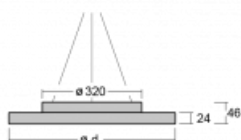

Svítidlo

Rundo 24

290-241I-10GEM3/840, W +
00-00334, W

Kruhová svítidla s hliníkovým profilem nabízíme o výšce 24 mm. Svítidla Rundo24 vynikají výborným měrným výkonem až 145 lm/W a dokáží dodat prostoru lehkost a působivost. Svítidla jsou závěsná či odsazená, s přímým nebo přímo-nepřímým vyzařováním, které vytváří zajímavý efekt světelné aury. Kruhové svítidlo s opálovým difuzorem PMMA či mikroprismou se hodí do komerčních prostor i domácností. Svítidlo je možné vybavit pohybovým čidlem, čidlem denního osvětlení nebo technologií Bluetooth, která umožňuje snadné ovládání svítidla pomocí chytrého zařízení.

Technický výkres

Typ montáže	Závěsné
Typ vyzařování	Přímo-nepřímé
Tvar svítidla	Kruhové
Barva svítidla	Bílá
Materiál	Hliník
Životnost	L80/B20 50 000 hodin
Záruka	2 roky
Popis svítidla	Svítidlo závěsné
Rozměry	ø 410 mm × 24 mm
Světelný zdroj	LED MODUL
Druh optiky	Mikroprisma, Opálový difusor
Světelný tok*	1680 lm
Teplota chromatičnosti	4000 K studená bílá
Měrný výkon	147 lm/W
MacAdam zdroje	3
Index podání barev	80
UGR max. X=4H Y=8H, ρ=70,50,20	15.6
Příkon svítidla*	11.4 W
Zapojení svítidla	ON/OFF + 3h nouze
Elektrické napětí	220-240V
Frekvence	50/60Hz