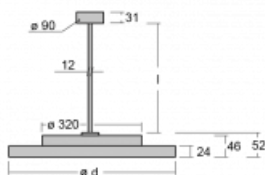

Svítidlo

Rundo 24

290-241I-10GEM3/830, S +
00-00384-1000/RUN, S

Kruhová svítidla s hliníkovým profilem nabízíme o výšce 24 mm. Svítidla Rundo24 vynikají výborným měrným výkonem až 145 lm/W a dokáží dodat prostoru lehkost a působivost. Svítidla jsou závěsná či odsazená, s přímým nebo přímo-nepřímým vyzařováním, které vytváří zajímavý efekt světelné aury. Kruhové svítidlo s opálovým difuzorem PMMA či mikroprismou se hodí do komerčních prostor i domácností. Svítidlo je možné vybavit pohybovým čidlem, čidlem denního osvětlení nebo technologií Bluetooth, která umožňuje snadné ovládání svítidla pomocí chytrého zařízení.

Technický výkres

Typ montáže	Závěsné
Typ vyzařování	Přímo-nepřímé
Tvar svítidla	Kruhové
Barva svítidla	Stříbrná
Materiál	Hliník
Životnost	L80/B20 50 000 hodin
Záruka	5 let
Popis svítidla	Svítidlo závěsné
Rozměry	ø 410 mm × 24 mm
Světelný zdroj	LED MODUL
Druh optiky	Mikroprisma
Světelný tok*	1680 lm
Teplota chromatičnosti	3000 K teplá bílá
Měrný výkon	141 lm/W
MacAdam zdroje	3
Index podání barev	80
UGR max. X=4H Y=8H, ρ=70,50,20	15.6
Příkon svítidla*	11.9 W
Zapojení svítidla	ON/OFF + 3h nouze
Elektrické napětí	220-240V
Frekvence	50/60Hz